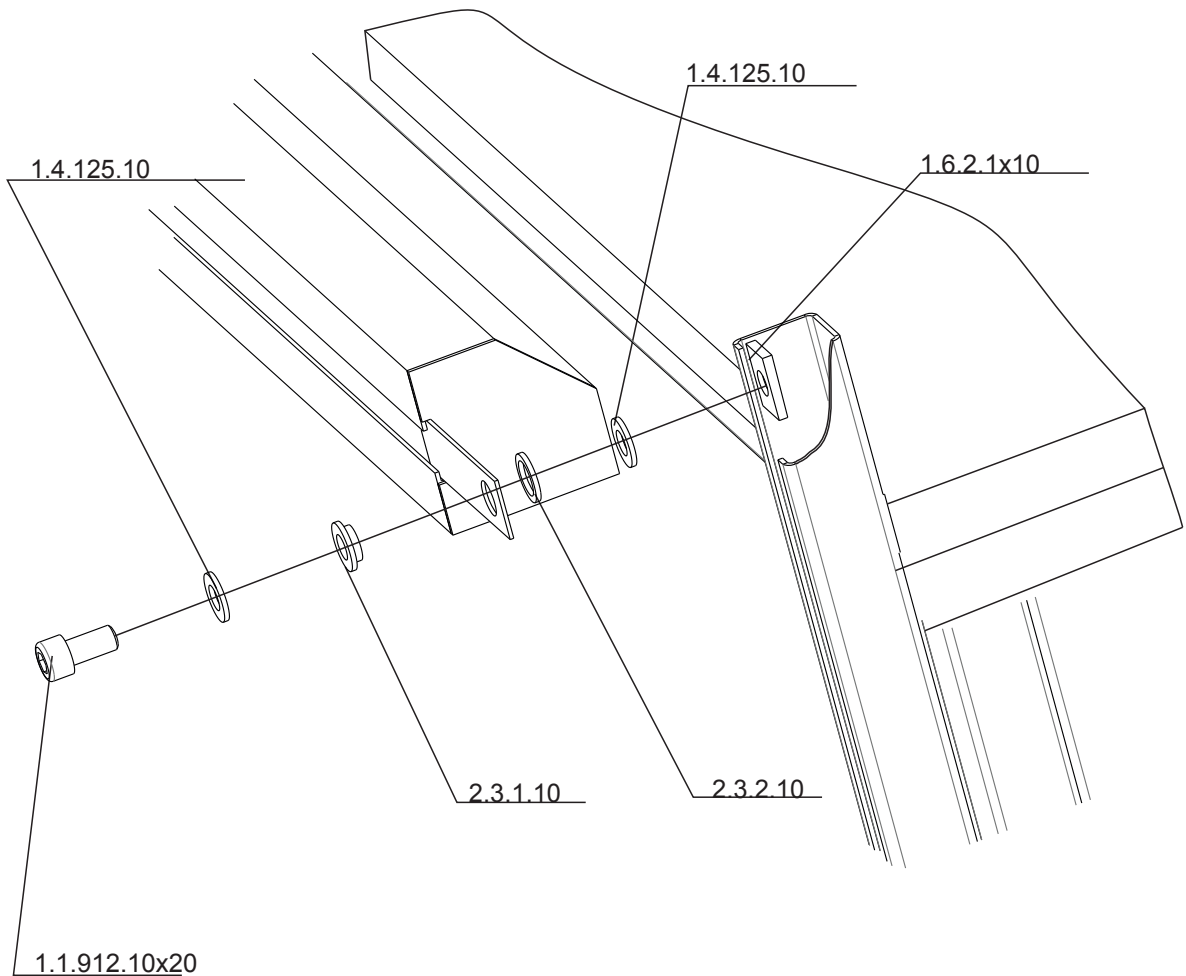

VIKING

1x
ΕΠΑ_XX.01.00

| | | | | | | | | | | | |
|-------------------------|--|----------------------------|--|-----------------------|--|-----------------------|--|-------------------------|--|----------------------|--|
| 2x 1.6.2.1x10 | | 2x 1.1.912.10x20 | | 2x 2.3.1.10 | | 2x 2.3.2.10 | | 4x 1.4.125.10 | | 2x 2.8.1.1 | |
|-------------------------|--|----------------------------|--|-----------------------|--|-----------------------|--|-------------------------|--|----------------------|--|

1.

7.

2.

8.

3.

5.

4.

6.